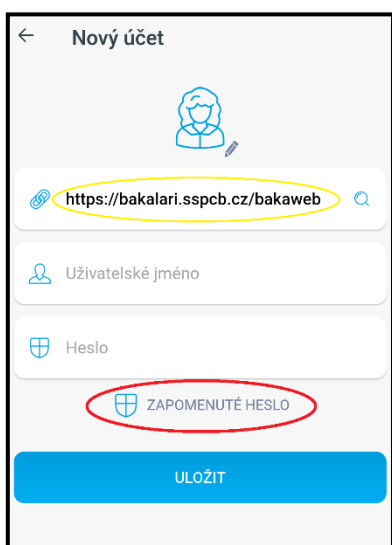

Bakaláři na Střední škole polytechnické v Č. Budějovicích, Nerudova 59

- Rodiče našich žáků mají možnost si online změnit své heslo do Bakaláře na znění hesla, jaké požadují.
- Rodiče našich žáků si mohou online vyřídit zapomenuté heslo nebo nové heslo do Bakaláře, pokud mění například mobilní telefon.

Přímý webový odkaz na změnu hesla v Bakaláři - <https://bakalari.sspcb.cz/bakaweb/next/serpwd.aspx>

Obrázkový návod na online vyřízení změny hesla v Bakaláři pro zákonného zástupce žáka **V TELEFONU**

- 1) v mobilní aplikaci je funkční tlačítko „ZAPOMENUTÉ HESLO“
- 2) před kliknutím na tlačítko „ZAPOMENUTÉ HESLO“ je třeba najít a vložit naši školu do prvního pole

- 3) Kliknutí na tlačítko „ZAPOMENUTÉ HESLO“ vás přesměruje do webového prohlížeče telefonu, kde vyplníte **e-mailovou adresu**, kterou škola na vás eviduje v systému Bakaláři

- 4) stisknout tlačítko „Pokračovat“
- 5) přijde vám mail, v kterém kliknete na odkaz
- 6) odkaz vás přesměruje na webAdresu, kde si zadáte nové heslo do Bakaláře