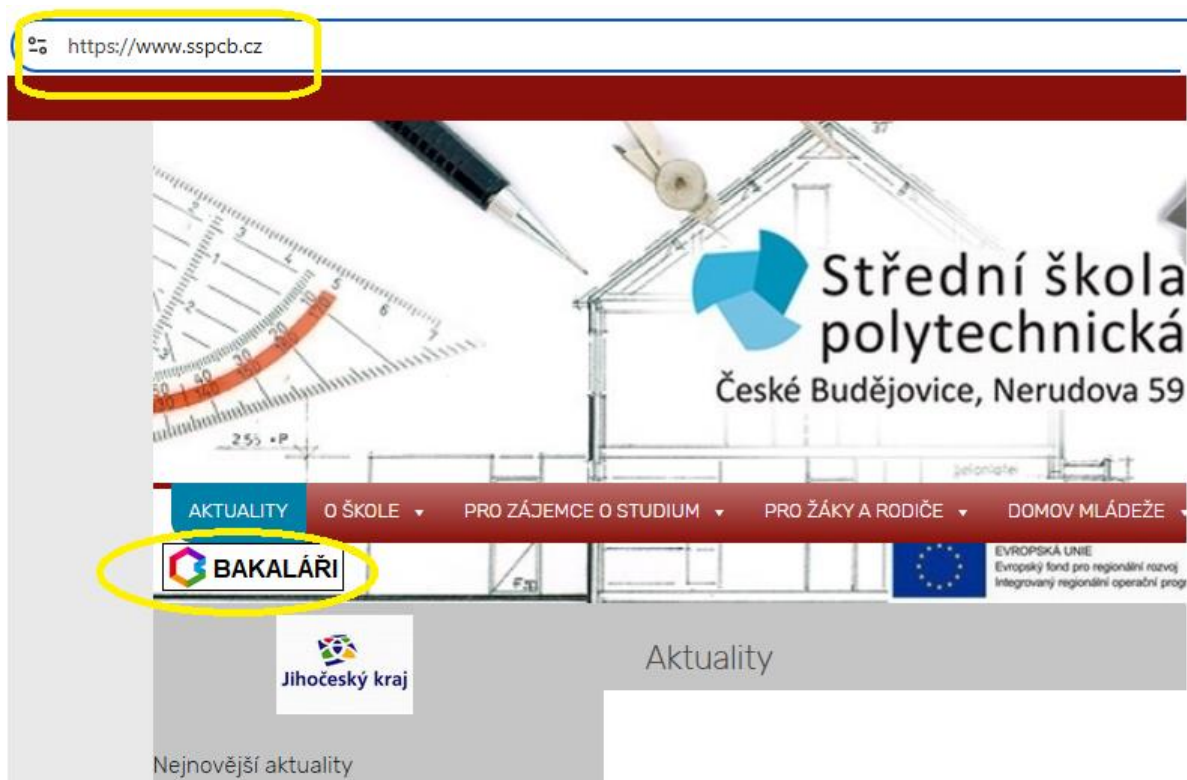

Návod na online vyřízení změny hesla v Bakaláři pro zákonného zástupce žáka **na webu**

1) do webového prohlížeče zadat webovou adresu naší školy: WWW.SSPCB.CZ
2) na úvodní stránce školního webu kliknout na ikonu Bakaláře
3) na stránce Bakaláře kliknout na nabídku „Zapomenuté heslo“
4) na následující webovce vyplnit **e-mailovou adresu**, kterou škola na vás eviduje v systému Bakaláři
5) stisknout tlačítko „Pokračovat“
6) přijde vám mail, v kterém kliknete na odkaz
7) odkaz vás přesměruje na webAdresu, kde si zadáte nové heslo do Bakaláře

Obrázkový návod na online vyřízení změny hesla v Bakaláři pro zákonného zástupce žáka **na webu**

1) do webového prohlížeče zadat webovou adresu naší školy: WWW.SSPCB.CZ
2) na úvodní stránce školního webu kliknout na ikonu Bakaláře