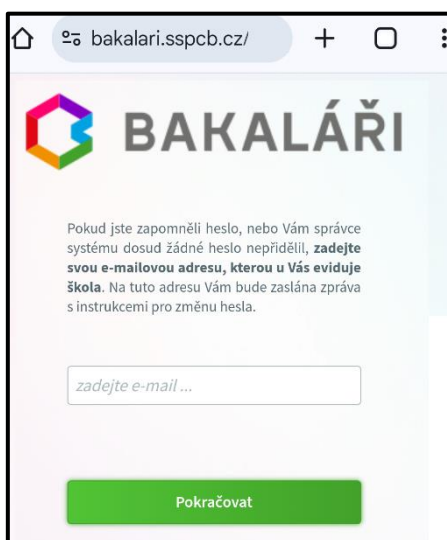

Bakaláři na Střední škole polytechnické v Č. Budějovicích, Nerudova 59

- Rodiče našich žáků mají možnost si online změnit své heslo do Bakaláře na znění hesla, jaké požadují.
- Rodiče našich žáků si mohou online vyřídit zapomenuté heslo nebo nové heslo do Bakaláře, pokud mění například mobilní telefon.

Přímý webový odkaz na změnu hesla v Bakaláři - <https://bakalari.sspcb.cz/bakaweb/next/serpwd.aspx>

Obrázkový návod na online vyřízení změny hesla v Bakaláři pro zákonného zástupce žáka **V TELEFONU**

- 1) v mobilní aplikaci je funkční tlačítko „ZAPOMENUTÉ HESLO“
- 2) před kliknutím na tlačítko „ZAPOMENUTÉ HESLO“ je třeba najít a vložit naši školu do prvního pole

- 3) Kliknutí na tlačítko „ZAPOMENUTÉ HESLO“ vás přesměruje do webového prohlížeče telefonu, kde vyplníte **e-mailovou adresu**, kterou škola na vás eviduje v systému Bakaláři

- 4) stisknout tlačítko „Pokračovat“
- 5) přijde vám mail, v kterém kliknete na odkaz
- 6) odkaz vás přesměruje na webAdresu, kde si zadáte nové heslo do Bakaláře