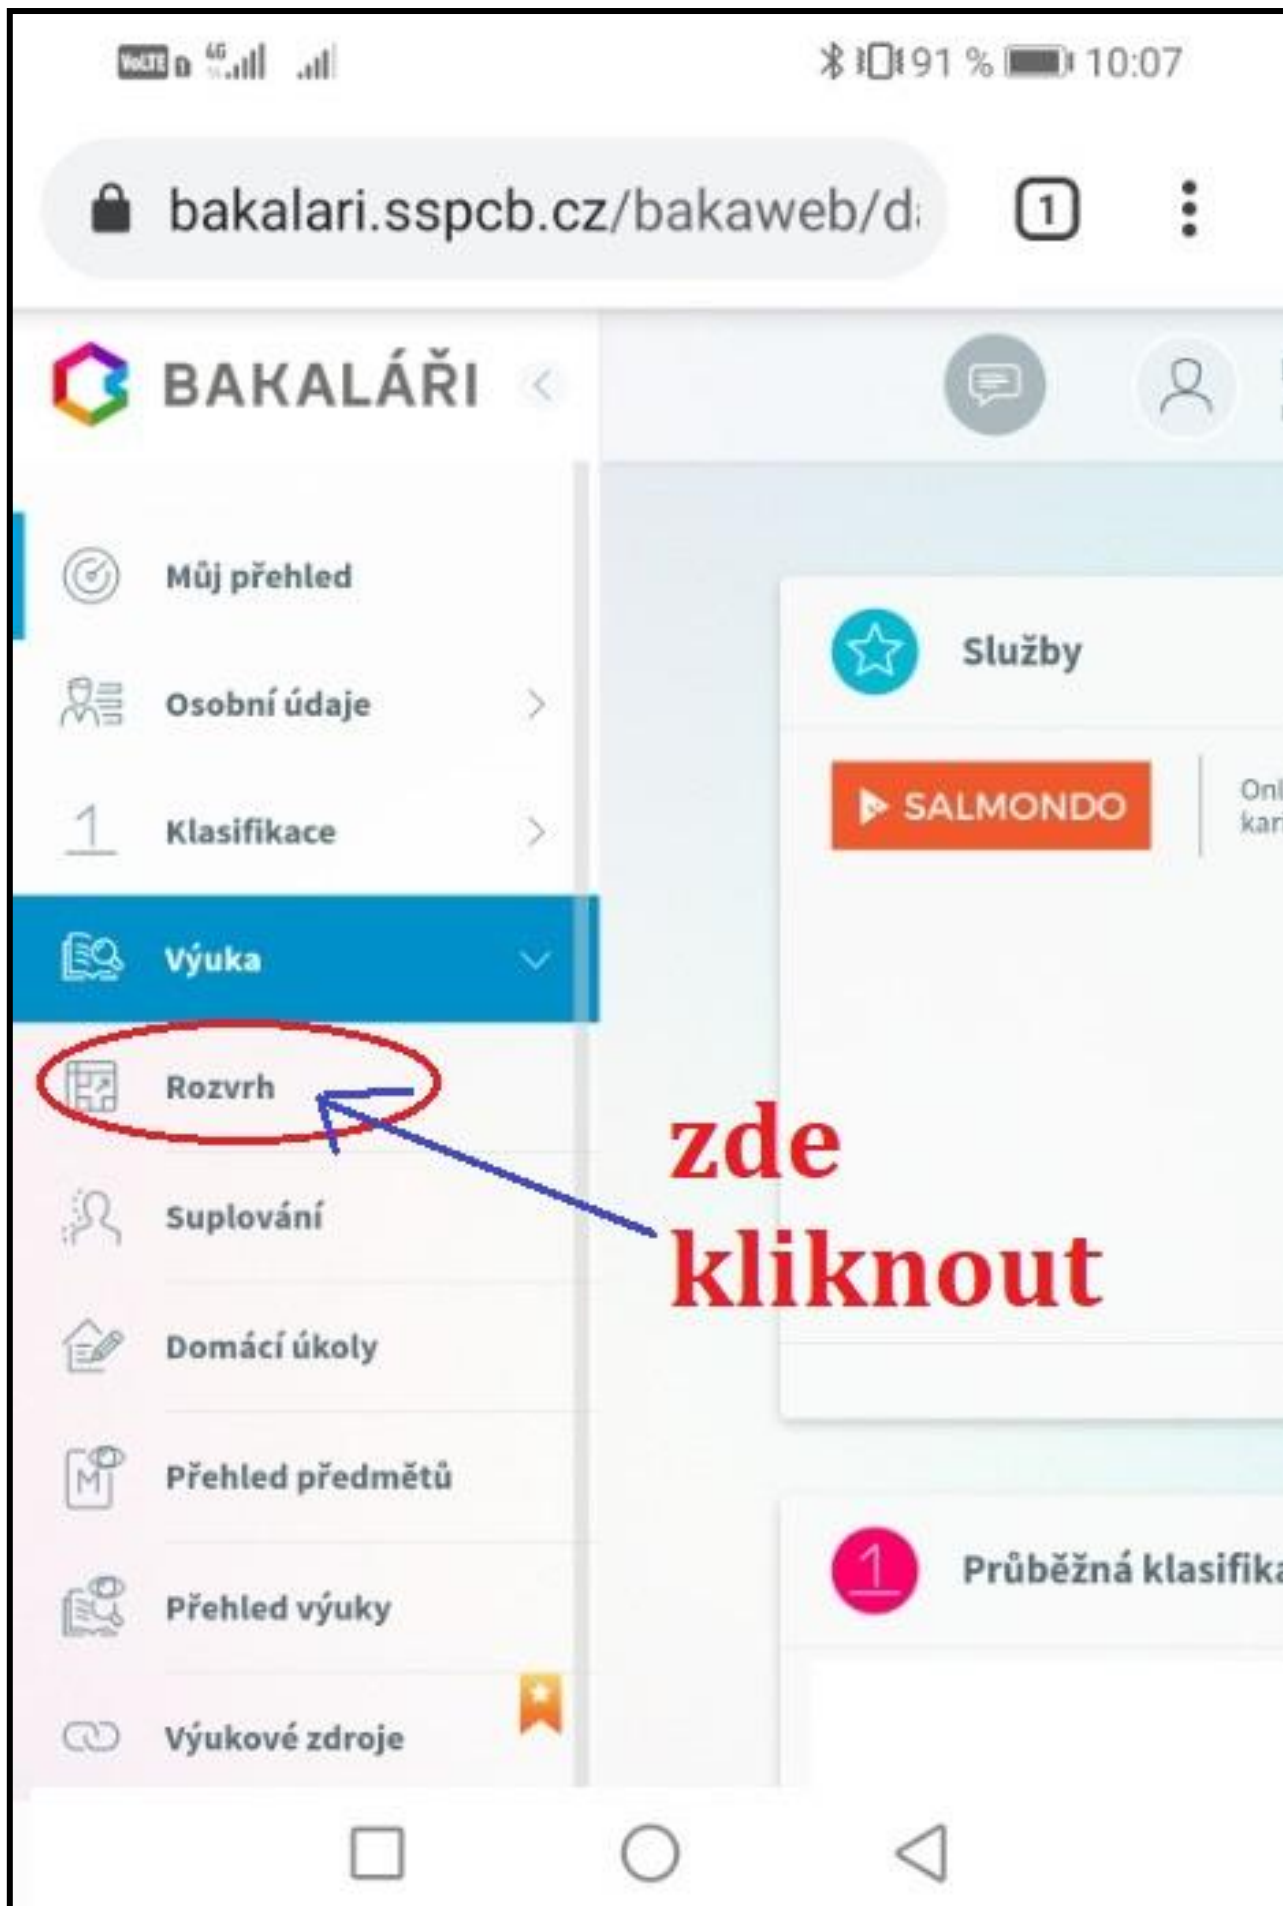

V návodu jsou použity printScreeny z mobilního telefonu, kde je žák přihlášen do mobilní aplikace **Bakalářů** a nelze mu v ní zobrazit jeho rozvrh. Postupnými kroky se dospěje k zobrazení rozvrhu.

Rozvrh