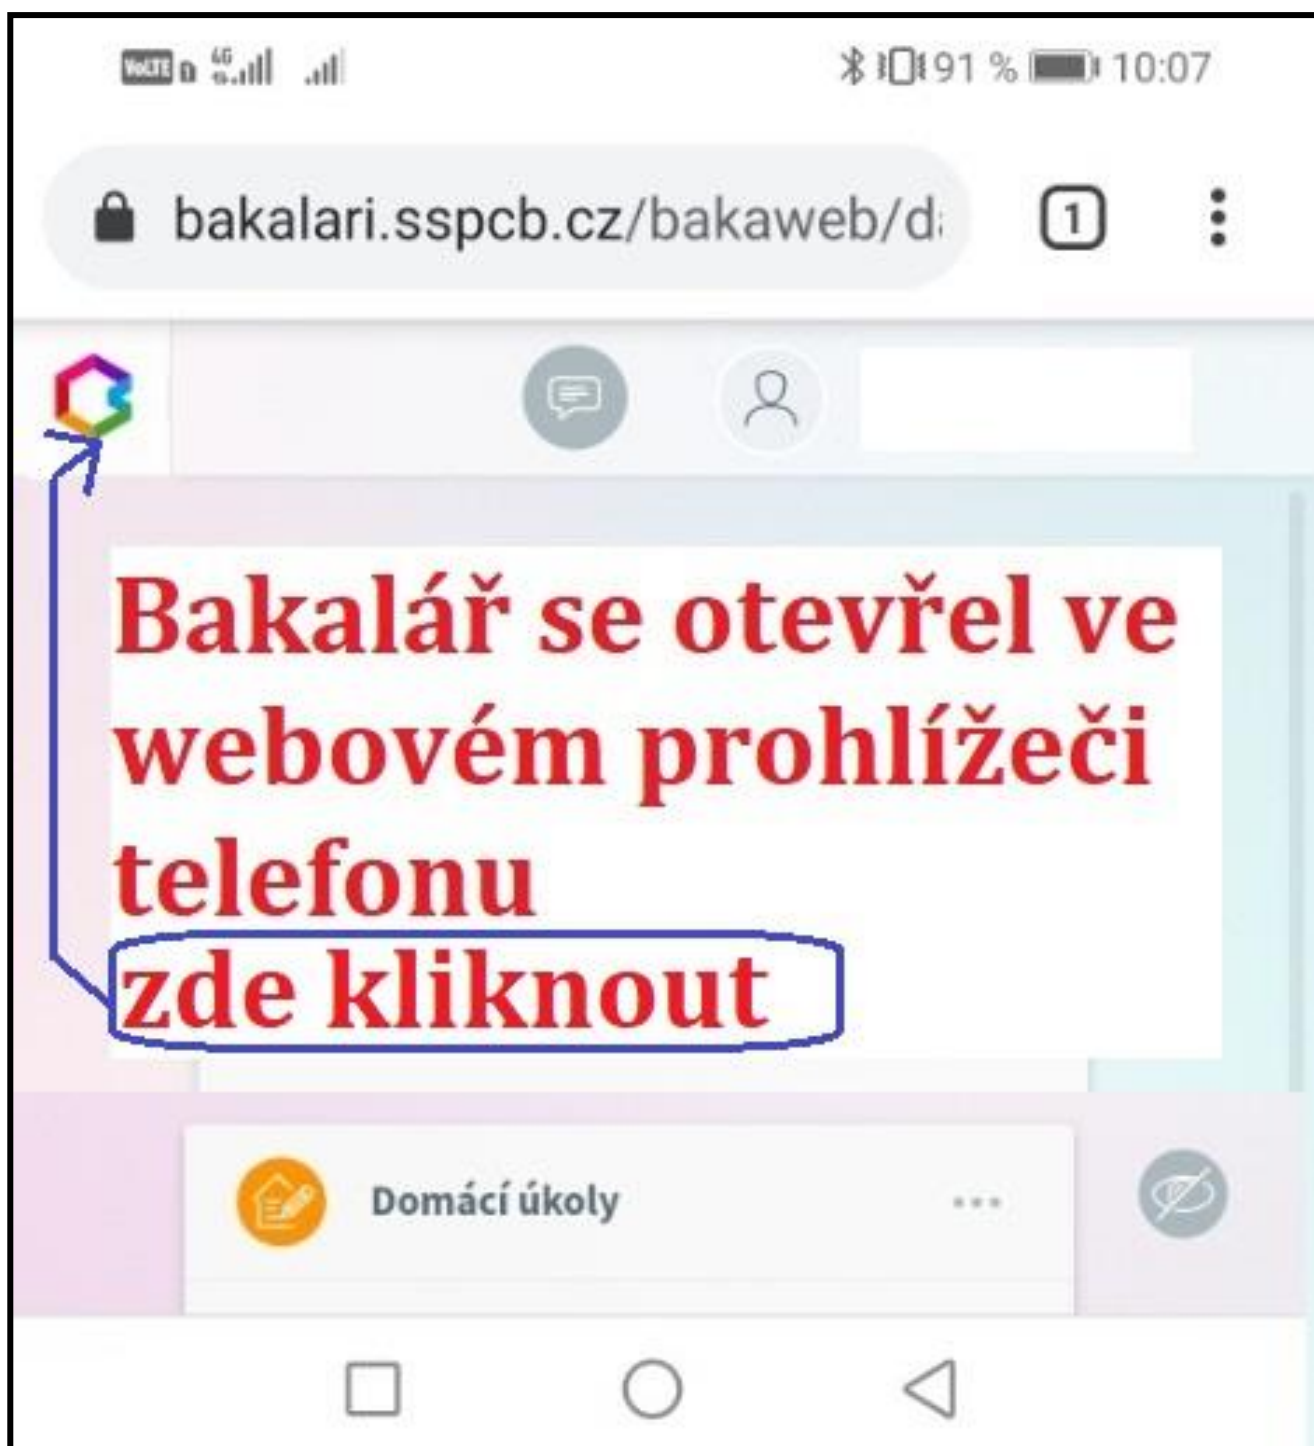

V návodu jsou použity printScreeny z mobilního telefonu, kde je žák přihlášen do mobilní aplikace **Bakalářů** a nelze mu v ní zobrazit jeho rozvrh. Postupnými kroky se dospěje k zobrazení rozvrhu.

Rozvrh