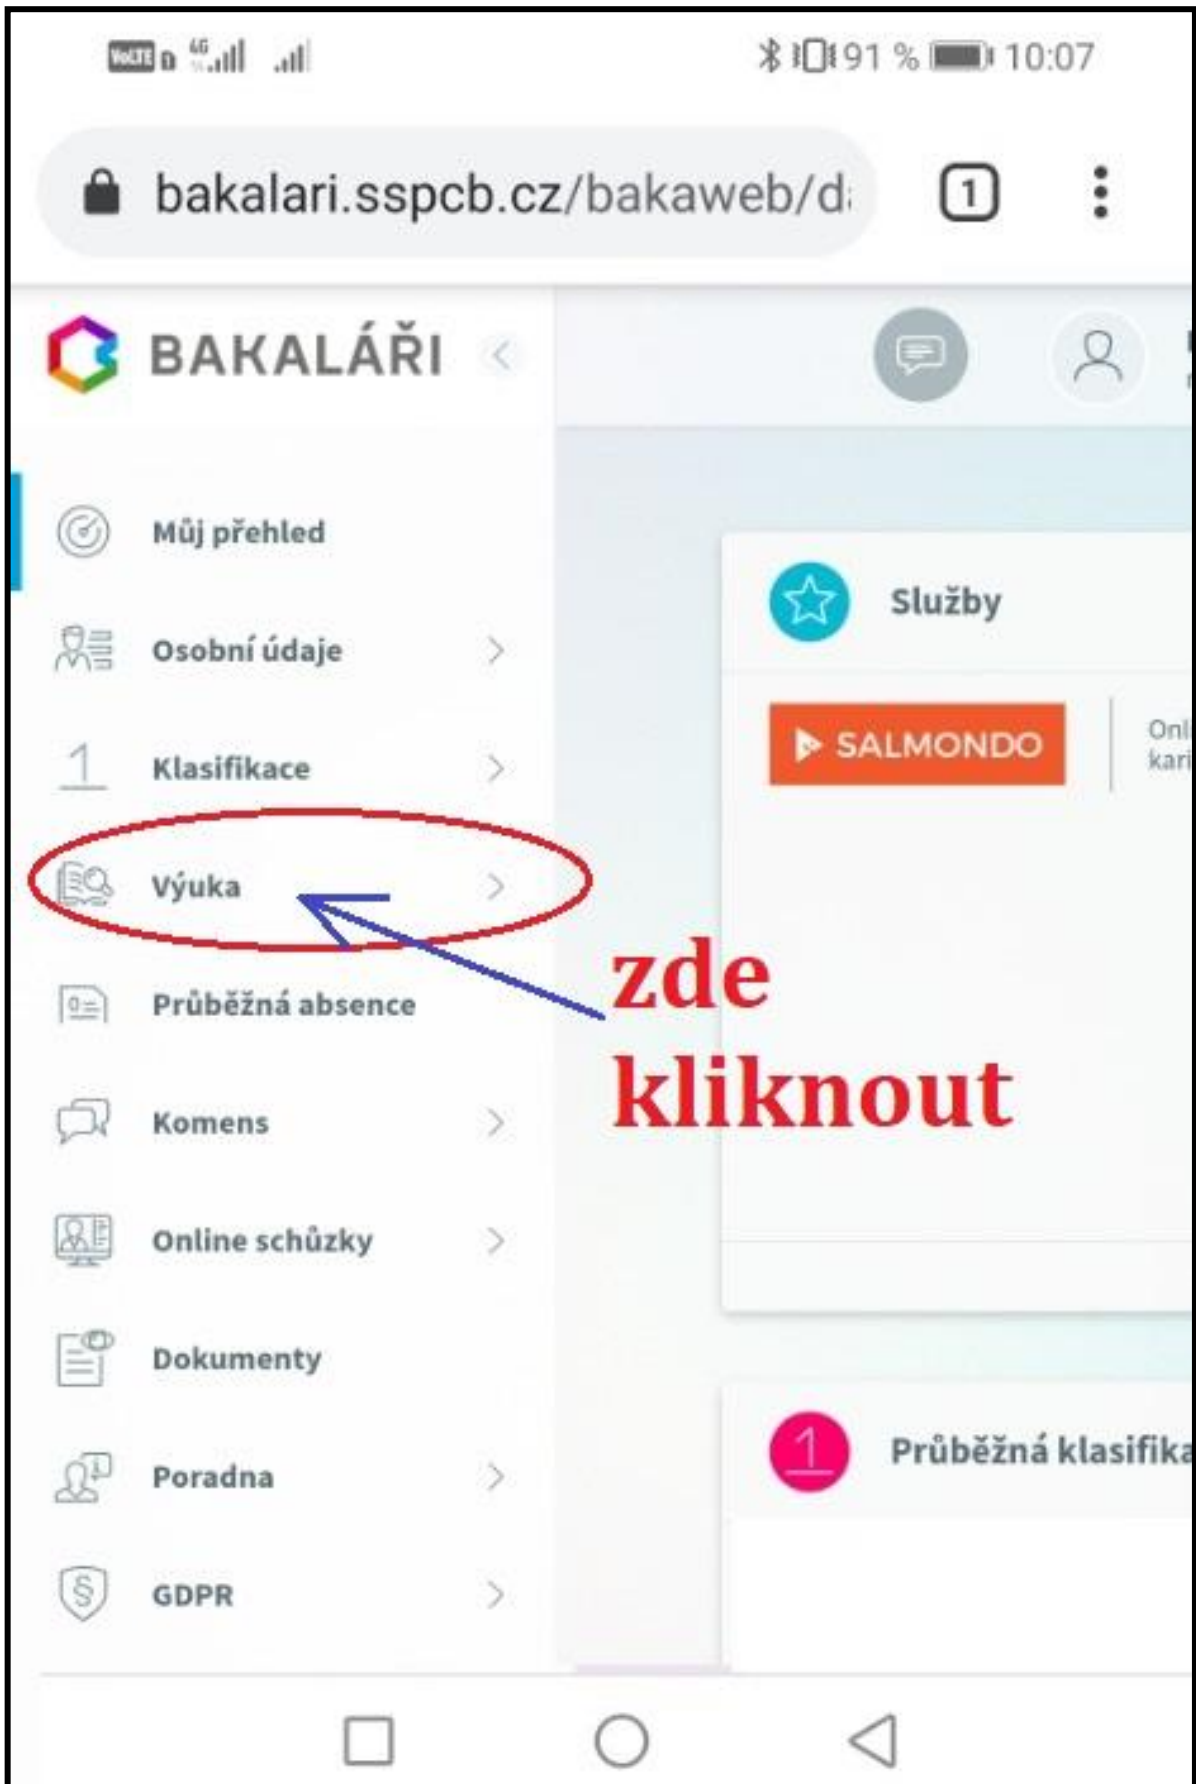

V návodu jsou použity printScreeny z mobilního telefonu, kde je žák přihlášen do mobilní aplikace **Bakalářů** a nelze mu v ní zobrazit jeho rozvrh. Postupnými kroky se dospěje k zobrazení rozvrhu.

Rozvrh