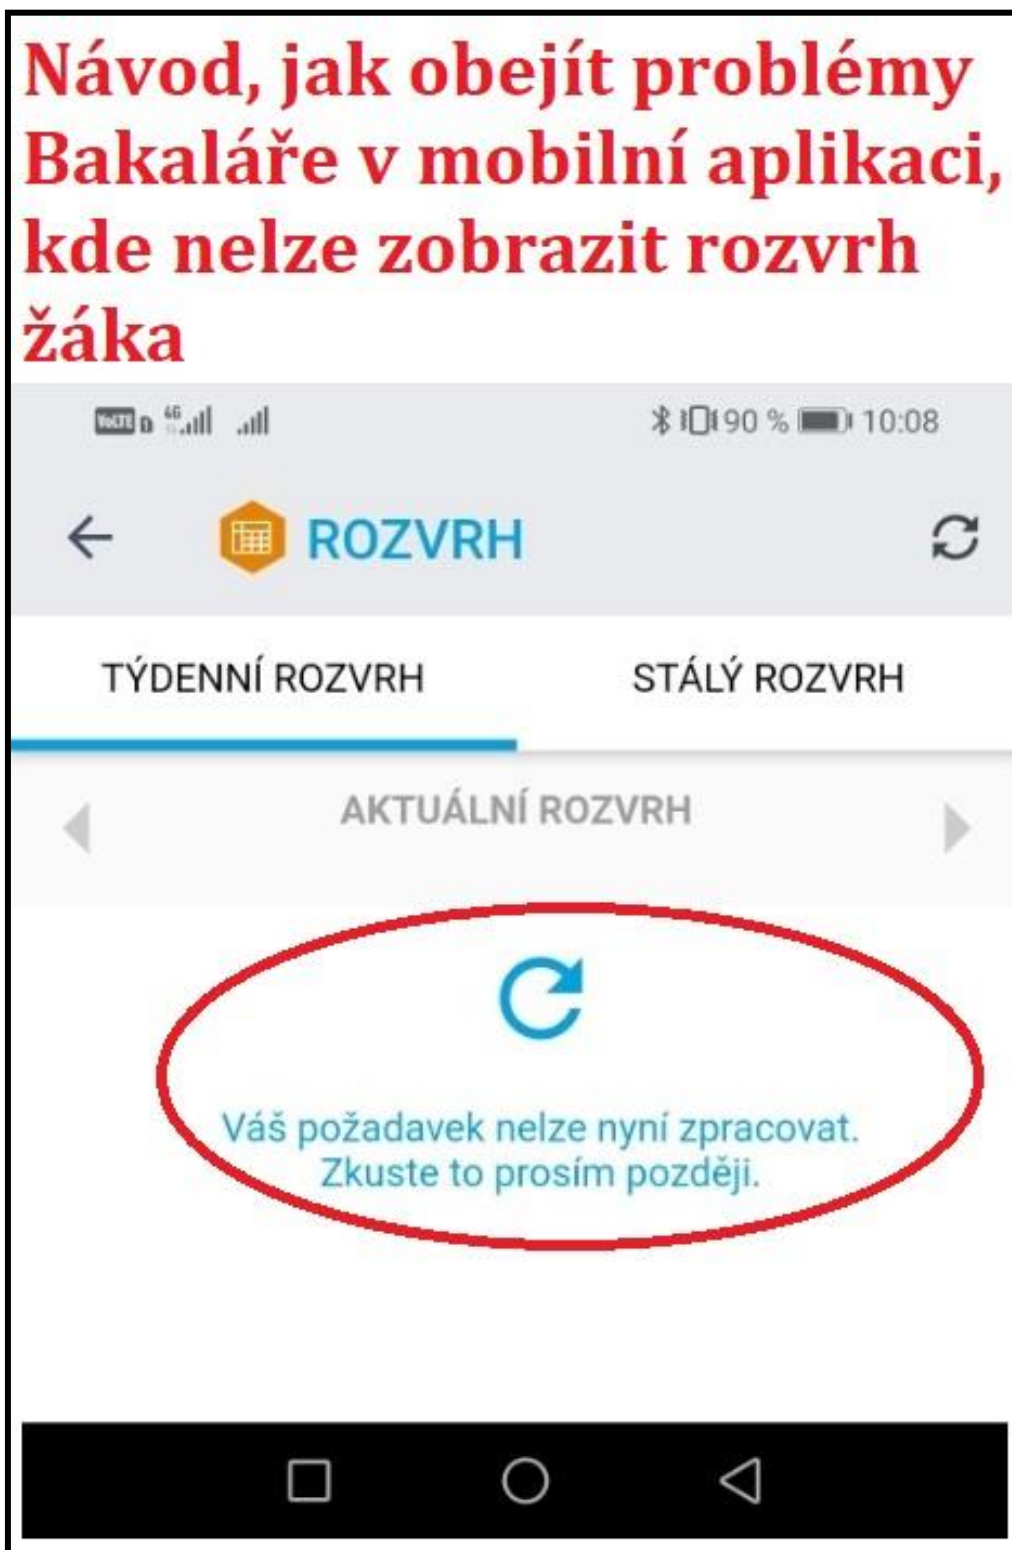

V návodu jsou použity printScreeny z mobilního telefonu, kde je žák přihlášen do mobilní aplikace **Bakalářů** a nelze mu v ní zobrazit jeho rozvrh. Postupnými kroky se dospěje k zobrazení rozvrhu.

Rozvrh